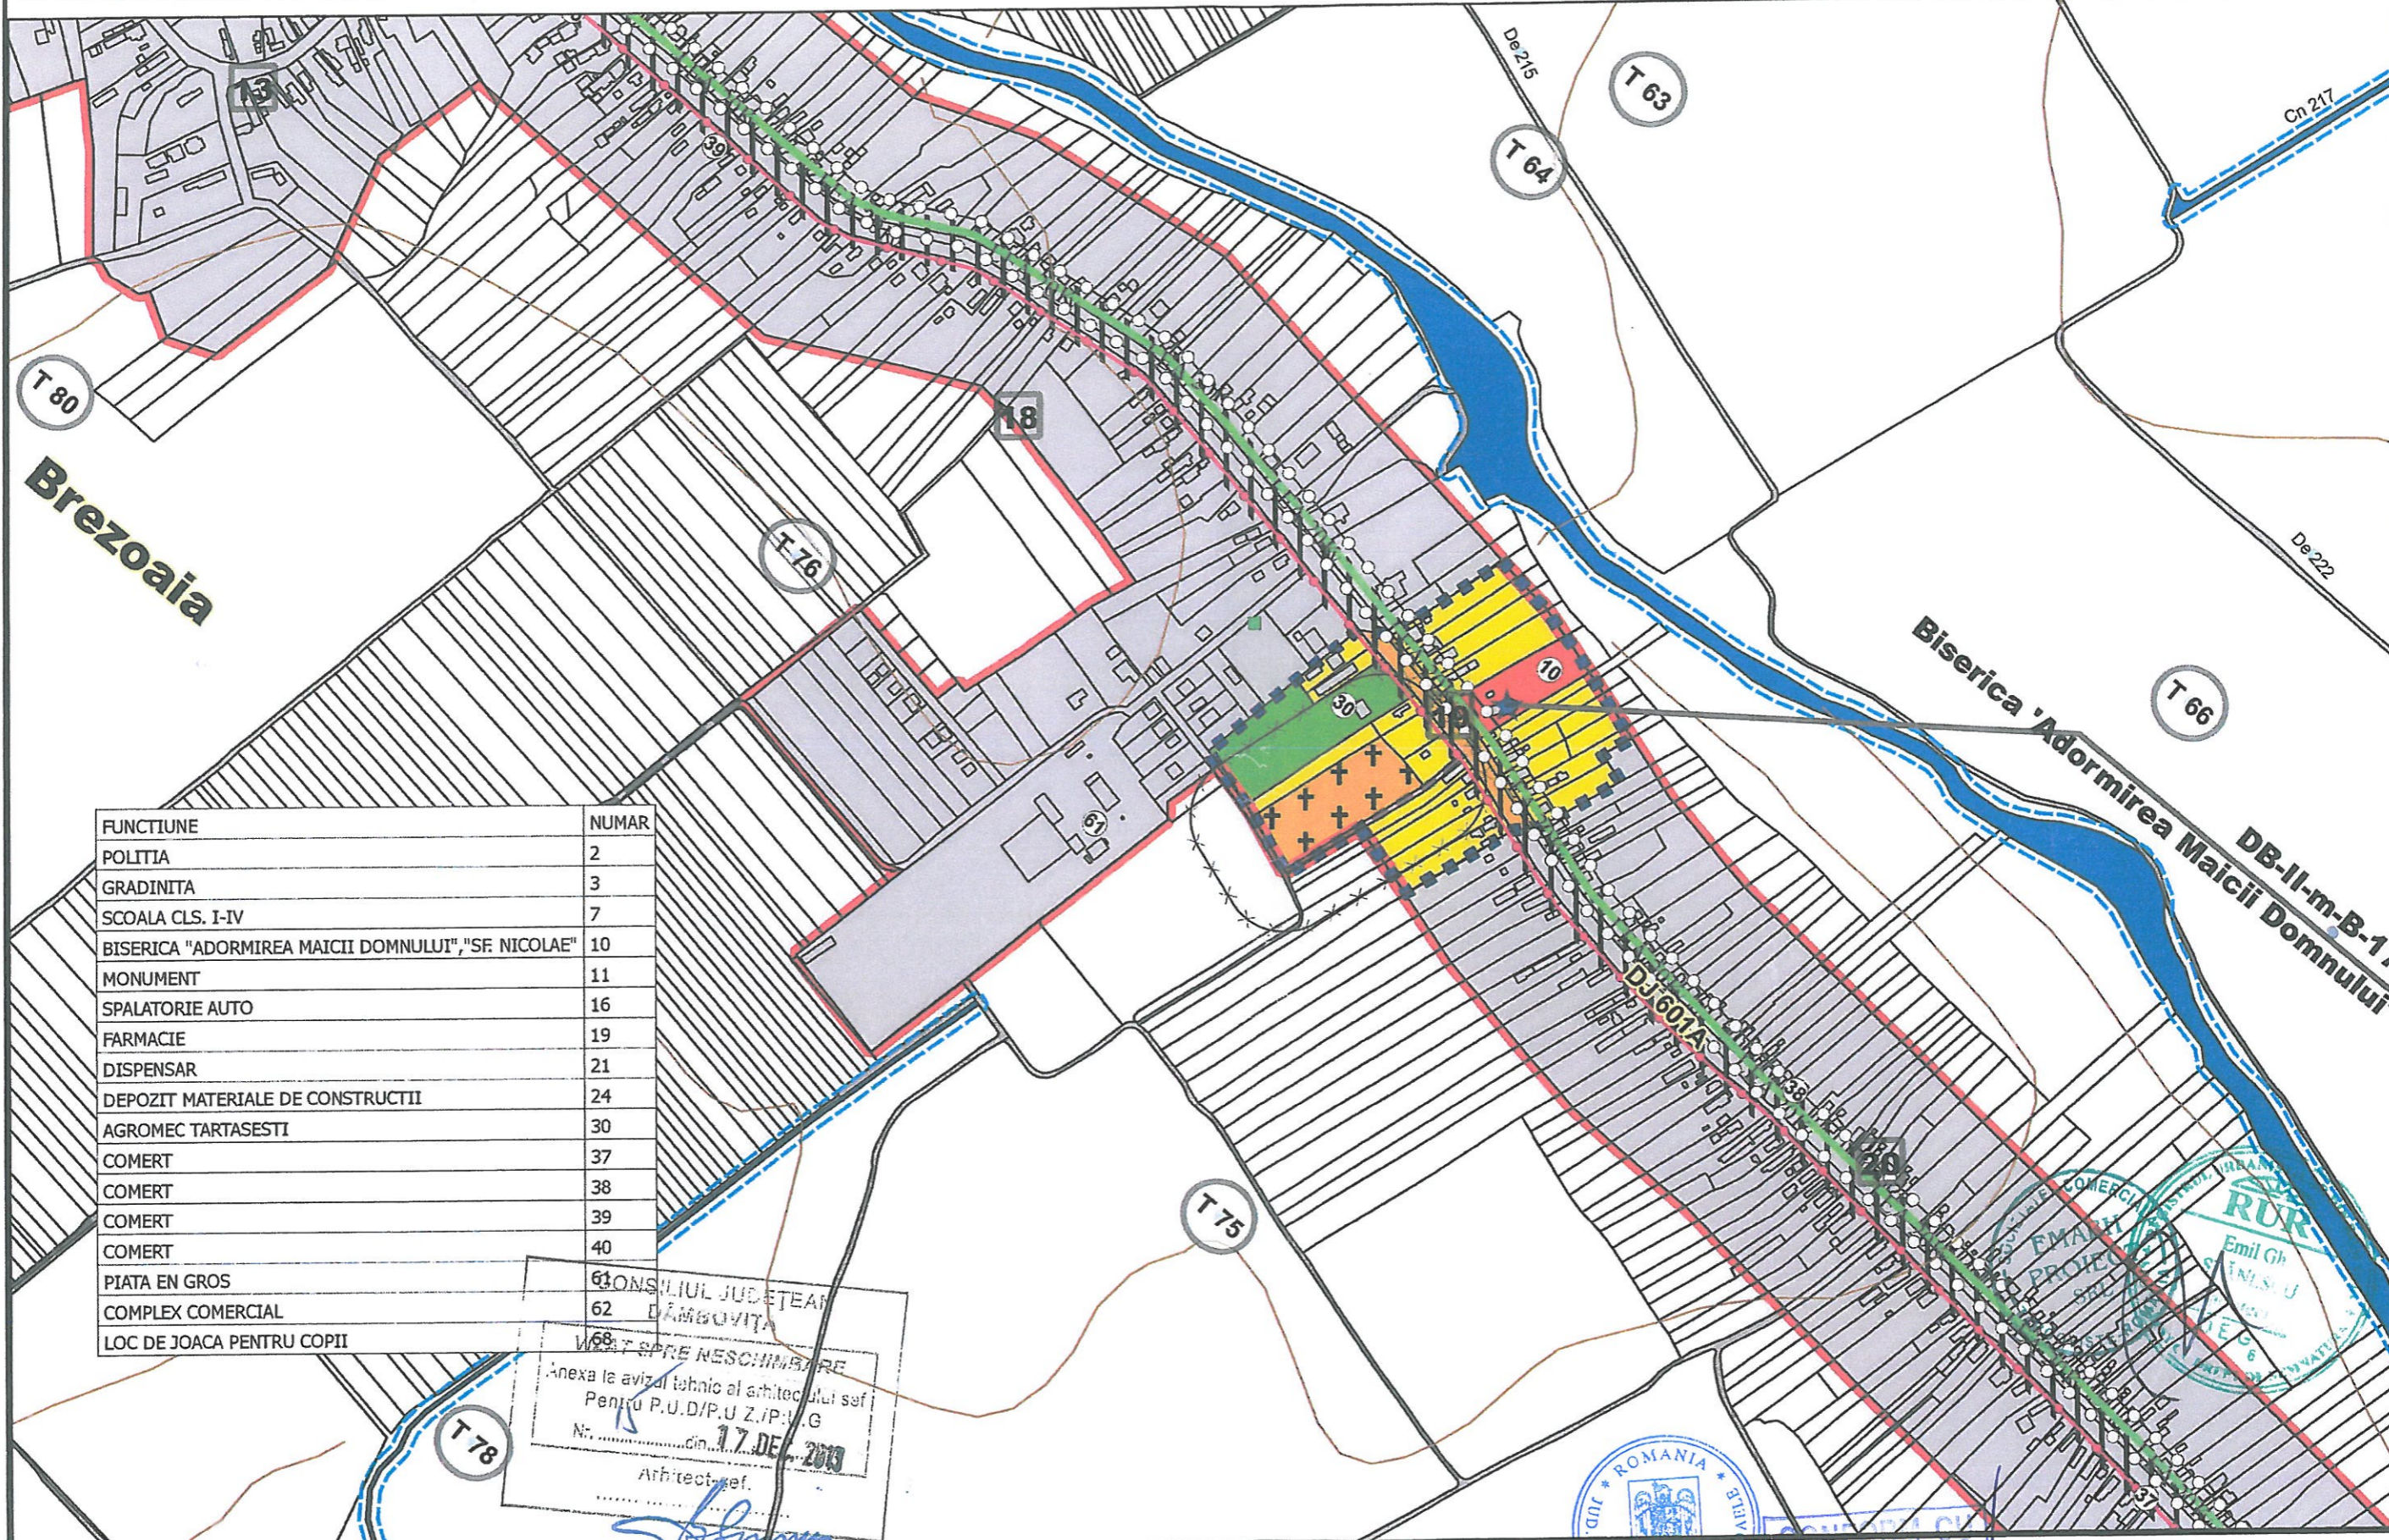

RLUCB - REGULAMENTUL LOCAL DE URBANISM - COMUNA BREZOAELE UTR

DECEMBRIE 2013

19

REGLEMENTARI PE U.T.R.

FUNCTIUNE	NUMAR
POLITIA	2
GRADINITA	3
SCOALA CLS. I-IV	7
BISERICA "ADORMIREA MAICII DOMNULUI", "SF. NICOLAE"	10
MONUMENT	11
SPALATORIE AUTO	16
FARMACIE	19
DISPENSAR	21
DEPOZIT MATERIALE DE CONSTRUCTII	24
AGROMEC TARTASESTI	30
COMERT	37
COMERT	38
COMERT	39
COMERT	40
PIATA EN GROS	
COMPLEX COMERCIAL	
LOC DE JOACA PENTRU COPII	

CONSILIUL JUDETEAN
DAMBOVITA
VIZAT SI RECHIZITAT
Anexa la avizul tehnic al arhitectului sef
Pentru P.U.D./P.U.Z./P.U.G
Nr. din 17. DECE. 2013
Arhitect sef.
[Signature]

ORIGINALUL